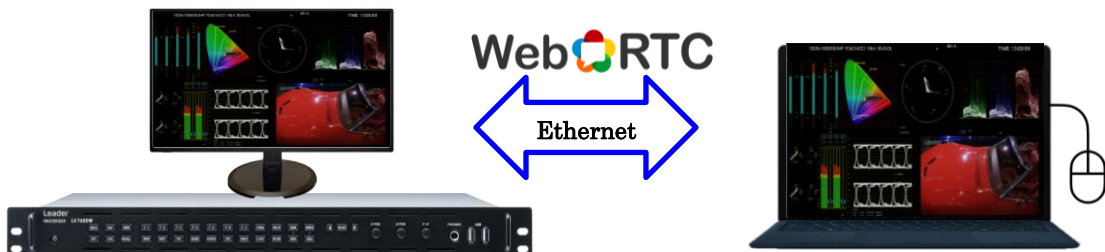

WAVEFORM MONITOR LV5600W · RASTERIZER LV7600W 출시

리더 전자(사장 : 나가오 고조)는 파형모니터 LV5600W 와 래스터라이저 LV7600W 를 판매합니다.

이번 신제품은 기존 모델인 LV5600 과 LV7600 과 같이 다양한 비디오·오디오 신호에 대응하고 있으며, 12G-SDI 를 포함한 다양한 SDI 표준 신호, Video Over IP 에 의한 4K 25G 까지의 IP 신호, 그리고 JPEG XS 압축 IP 신호에도 대응하고 있습니다.

방송 프로그램·콘텐츠 제작에 있어서의 리모트 프로덕션의 수요가 늘어나고 있어, 제작 현장에 있어서 보다 유연하고 효율적인 운영이 요구되고 있습니다. LV5600W 및 LV7600W 는 WebRTC 기술을 사용하여 실시간 디스플레이와 Full-remote control 을 실현했습니다.

WAVEFORM MONITOR LV5600W

RASTERIZER LV7600W