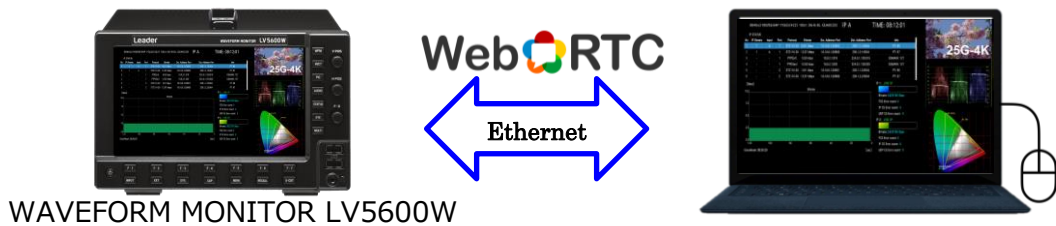

평소 각별한 보살핌에 진심으로 깊이 감사드립니다.
이번에 아래 제품을 출시하게 되어 안내 말씀 드립니다.

- 제 품 명 : WAVEFORM MONITOR / RASTERIZER
- 모 델 명 : LV5600W / LV7600W
- 출 시 일 : 2024 年 4 月 9 日 (火)
- 출시 개시 : LV5600W 2024 年 6 월 / LV7600W 2024 年 7 월

WAVEFORM MONITOR LV5600W · RASTERIZER LV7600W 출시

리더 전자(사장 : 나가오 고조)는 파형모니터 LV5600W 와 래스터라이저 LV7600W 를 판매합니다.

이번 신제품은 기존 모델인 LV5600 과 LV7600 과 같이 다양한 비디오·오디오 신호에 대응하고 있으며, 12G-SDI 를 포함한 다양한 SDI 표준 신호, Video Over IP 에 의한 4K 25G 까지의 IP 신호, 그리고 JPEG XS 압축 IP 신호에도 대응하고 있습니다.

방송 프로그램·콘텐츠 제작에 있어서의 리모트 프로덕션의 수요가 늘어나고 있어, 제작 현장에 있어서 보다 유연하고 효율적인 운영이 요구되고 있습니다. LV5600W 및 LV7600W 는 WebRTC 기술을 사용하여 실시간 디스플레이와 Full-remote control 을 실현했습니다.

WAVEFORM MONITOR LV5600W

RASTERIZER LV7600W