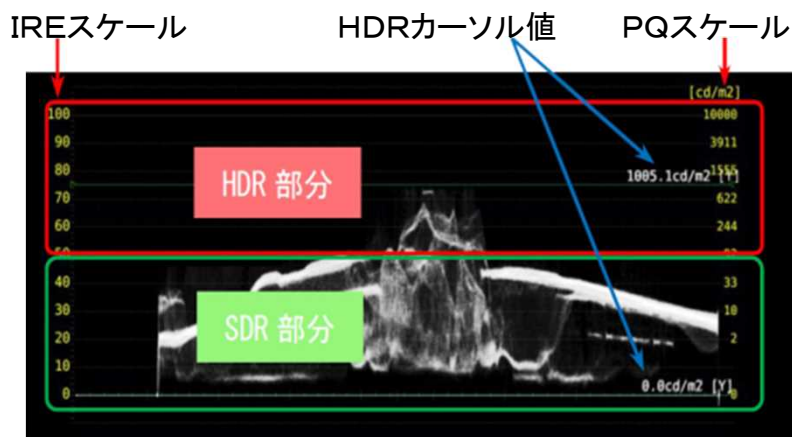

LV5333SER02 HDR オプション キャンペーン

LV 5333SER02は、HDRビデオ信号をピクチャー表示や波形表示により評価するための機能です。ピクチャー表示では、HDR領域の輝度に応じて着色することで輝度分布を容易に確認できます。また、波形表示では、HDRのスケールにより、HDR領域を含めたレベル管理を行うことができます。

対応カーブ:HLG、PQ、S-Log3、Log-C、C-Log

HDR部分とSDR部分の波形表示

内容

LV5333SER02を特別価格でご提供します。
(LV5333新規購入および購入済の両方対象です。)

キャンペーン期間

2017年10月1日～2018年3月31日 (期間中に納品完了する必要があります。)

リーダー電子株式会社

本社・横浜市港北区綱島東 2-6-33 TEL(045)541-2122(代表)
●関西営業所 (06)6192-1152
URL: <http://www.leader.co.jp> メール: sales@leader.co.jp