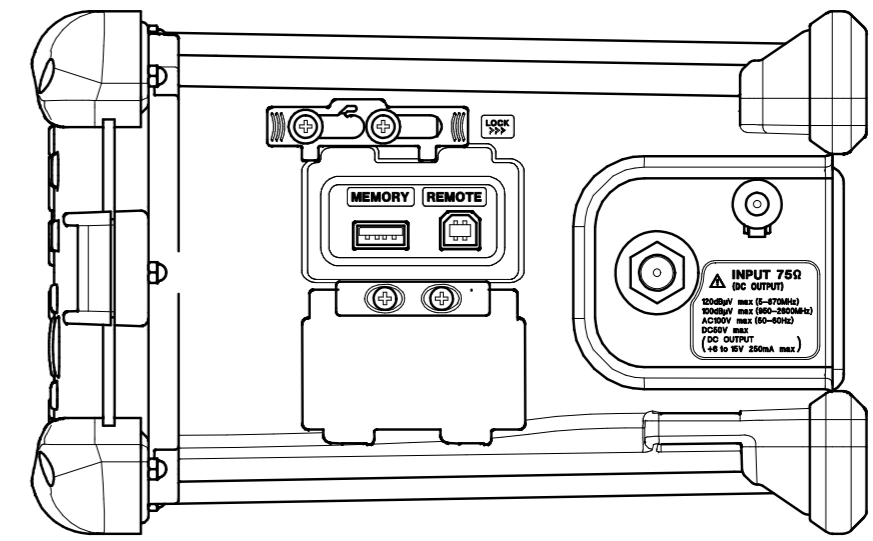

コネクタカバー開口時

138.2

コネクタカバー開口時

DIMENSIONS	250(W)x139(H)x221(D)	UNIT	mm	MODEL No.	LF990
DRAWING No.	A-2532A	PAGE	1 of 1	TITLE	外形寸法図