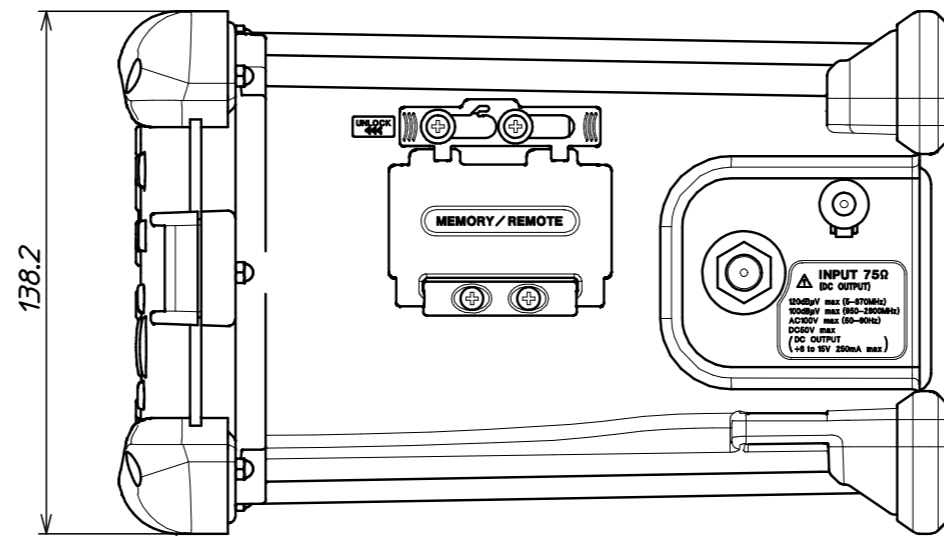

コネクタカバー開口時

138.2

コネクタカバー開口時

DIMENSIONS	250(W)x139(H)x221(D)	UNIT	mm	MODEL No.	LF990
DRAWING No.	A-2532A	PAGE	1 of 1	TITLE	外形寸法図