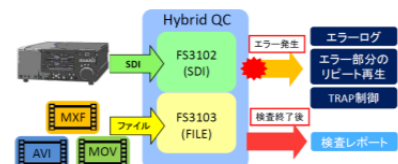

■シンクジェネレータ LT4610 **NEW**

トリプルレート SDI 信号発生も可能な同期信号発生器です。電源の二重化冗長運転が可能です。オプションで GPS ロック機能を追加できます。

■4 入力マルチ波形モニター LV5480 **NEW**

9 インチフル HD のディスプレイを搭載したマルチ波形モニターです。オプションにより 4K フォーマットに対応します。

弊社ブース
(小間番号 M 52) に
ぜひ、お立ち寄り
ください。

■ハイブリッド QC ソフトウェア FS3102/FS3103

コンテンツの QC を行うソフトウェアです。

FS3102 は SDI 入力、FS3103 はファイルに対応しています。

■4K 映像フォーマット対応マルチ波形モニター LV5490

3G-SDI デュアルリンクまたはクワッドリンクと、HD-SDI クワッドリンクによる 4K 映像フォーマット(4096×2160、3840×2160) に対応したマルチ波形モニターです。オプションにより HDR、12G-SDI 入力、IP (NMI) 入力に対応可能です。