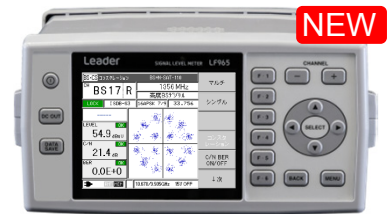

事前登録制

出展製品

RF

LF965 シグナルレベルメーター

4K/8K

LF965は、日本国内における高度広帯域衛星デジタル放送(4K/8K放送)、衛星デジタル放送(2K放送)、および地上波/CATVデジタル放送に対応したレベルメーターです。従来の衛星、地上波、CATVデジタル放送はもちろん、高度広帯域衛星デジタル放送のレベル、BER、MER、C/N、コンスタレーション測定が可能です。

特長

- ・高度広帯域衛星デジタル放送(4K/8K放送)対応
周波数範囲を950~3300MHzと拡張し、BS/110度CS右/左旋円偏波における高度広帯域衛星システムのレベル、BER、C/N測定が可能です。
- ・CATV1002MHz対応
CATVの受信周波数上限を1002MHzまで拡張し高域のCATV測定にも対応します。
- ・レベル、BER、MER同時測定
デジタル放送におけるレベル測定に加え、BER、MER測定も一つの画面で同時に確認することができます。面倒な画面の切替が不要なためスピーディーな測定が可能です。

LF965

4K放送測定画面

LF6710 ISDB-S3 レセプションモニター

4K/8K

高度広帯域衛星デジタル放送(ISDB-S3)に対応した受信機です。950MHz~3300MHzのBS/110度CS-IF信号を受信し、ARIB STD-B44に準拠した復調および伝送路復号化を行い、TLV形式のストリーム信号を出力します。

LF6710

SDI

LV5350 波形モニター

LV5350は、4K/12G/HD/SD-SDI映像信号に特化した小型・省スペースなコンパクトタイプの波形モニター、12G-SDIまでの各種SDI信号の観測・監視が可能です。音声信号は、SDIエンベデッド音声に対応可能です。また、バッテリー駆動が可能で3Uの筐体に7インチタッチスクリーンディスプレイを備えたポータブル波形モニターです。

LV5350