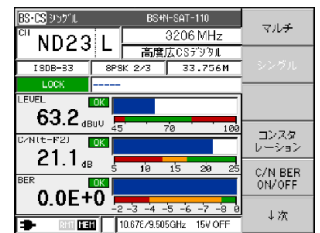

事前登録制

出展製品

RF

LF965 シグナルレベルメーター

4K/8K

LF965は、日本国内における高度広帯域衛星デジタル放送(4K/8K放送)、衛星デジタル放送(2K放送)、および地上波/CATVデジタル放送に対応したレベルメーターです。従来の衛星、地上波、CATVデジタル放送はもちろん、高度広帯域衛星デジタル放送のレベル、BER、MER、C/N、コンスタレーション測定が可能です。

特長

- ・高度広帯域衛星デジタル放送(4K/8K放送)対応
周波数範囲を950~3300MHzと拡張し、BS/110度CS右/左旋円偏波における高度広帯域衛星システムのレベル、BER、C/N測定が可能です。
- ・CATV1002MHz対応
CATVの受信周波数上限を1002MHzまで拡張し高域のCATV測定にも対応します。
- ・レベル、BER、MER同時測定
デジタル放送におけるレベル測定に加え、BER、MER測定も一つの画面で同時に確認することができます。面倒な画面の切替が不要なためスピーディーな測定が可能です。

LF965

4K放送測定画面

LF6710 ISDB-S3 レセプションモニター

4K/8K

高度広帯域衛星デジタル放送(ISDB-S3)に対応した受信機です。950MHz~3300MHzのBS/110度CS-IF信号を受信し、ARIB STD-B44に準拠した復調および伝送路復号化を行い、TLV形式のストリーム信号を出力します。

LF6710

SDI

LV5350 波形モニター