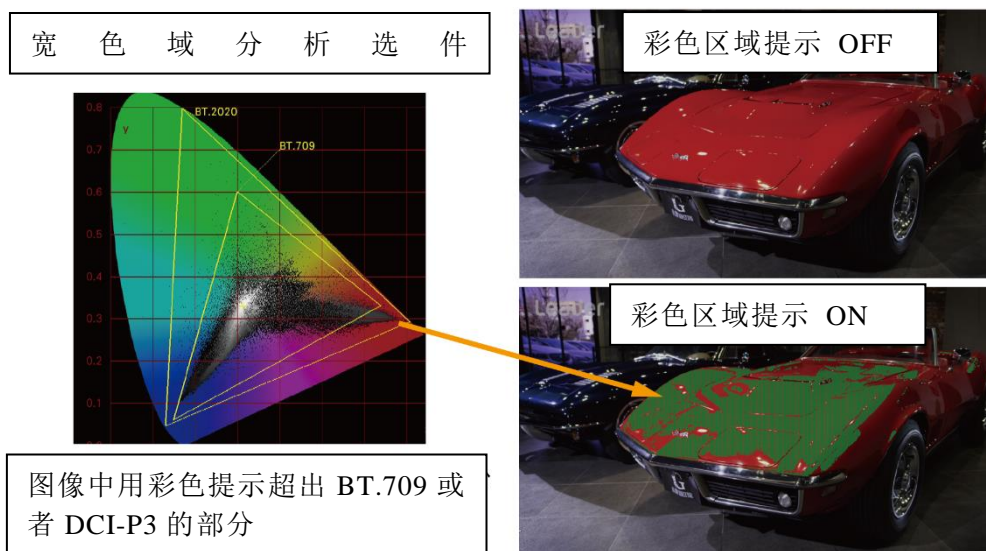

2020年4月1日
利达电子株式会社
横浜市港北区綱島東 2-6-33
JASDAQ 6867

平日承蒙各位关照，深表谢意。
此次发布关于开始销售新功能产品，特此如下通知。

- 产品名：波形监视器/波形监测仪
- 型号：LV5600-SER31/LV7600-SER31
- 发表日：2020年4月1日（星期三）
- 销售日期：2020年4月

记

波形监视器-LV5600/波形监测仪-LV7600 新选件

利达电子（社长：长尾 行造）为了响应广大用户的节目制作需求，新推出了波形监视器LV5600/波形监测仪LV7600的新选件，并开始销售。

新的选件，通过图像可以简单确认到超出BT. 709或者DCI-P3范围的彩色部分。依照BT. 709或者DCI-P3色域范围制作的素材，采用BT. 2020色域格式传送时，有必要在将BT. 2020广色域制作的素材转换成窄色域的时候提供直观的信息。同时录制不同色域的素材，或者下变换窄色域时可以直观的确证是否与预想保持一致。

新选件
型号 LV5600-SER31/LV7600-SER31
名称 WCG_ZONE 选件 宽色域分析选件（秘钥）