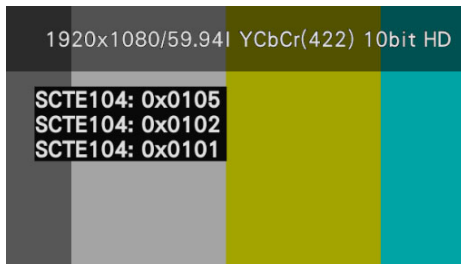

2) ANC データ解析機能の SCTE-104 対応

国内では CM や本編の開始、差し替えは ARIB-STD B39 (NET-Q) を用いていますが、海外では SCTE-104 が使用されています。近年、国内でも運用システムにおいて SCTE104 が使用される場合があります。海外、国内ともに効率的な運用に応えるため、SCTE-104 をサポートしました。

ピクチャー上に検出パケットの種類をスーパーインポーズ (最大3つ)