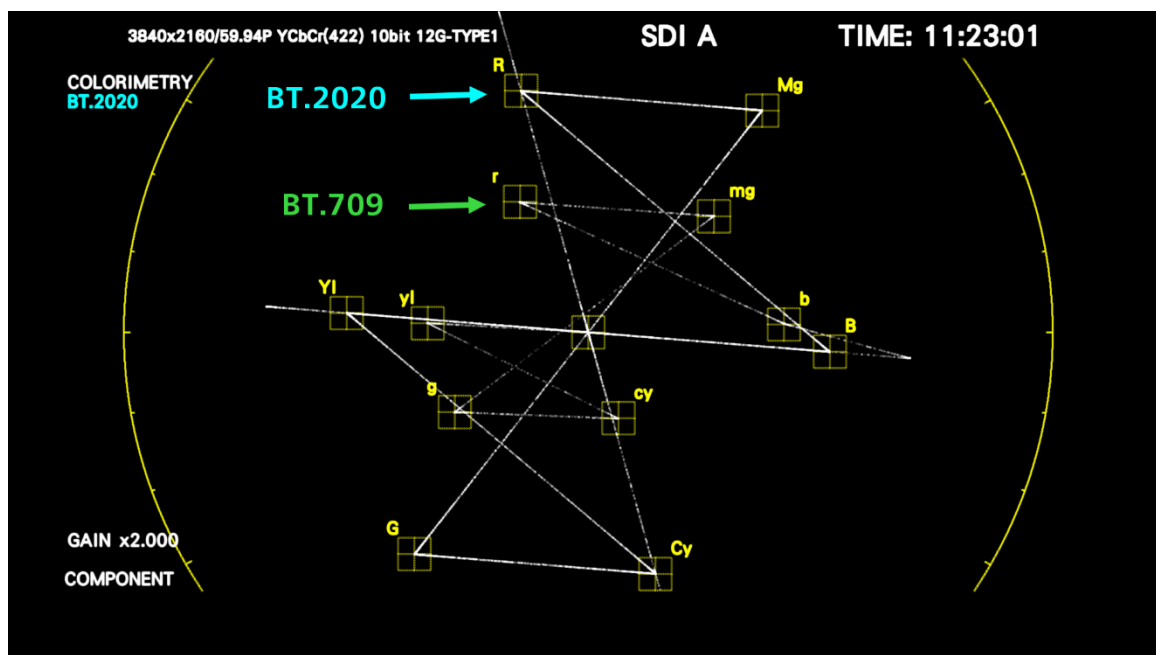

2020年8月7日  
 リーダー電子株式会社  
 横浜市港北区綱島東 2-6-33  
 JASDAQ 6867

日頃は格別のお引き立てを賜り、厚く御礼申し上げます。  
 このたび、弊社の製品 ZEN シリーズの機能を強化いたしましたので、下記の通りお知らせいたします。

- 製品名：波形モニター/ラスターライザー
- 型番：ZEN シリーズ (LV5600 / LV5350 / LV5300 / LV7600 / LV7300)
- 発表日：2020年8月7日

### ZEN シリーズ機能強化

リーダー電子(社長：長尾 行造)は、ZEN シリーズ (波形モニター/ラスターライザー) において、コンテンツ制作に有効な機能や IP 測定機能を強化しました。

BT.709 カラーバーのベクトル画面

ステータスに現在受信しているパケットをブルーで表示し、ログも記録