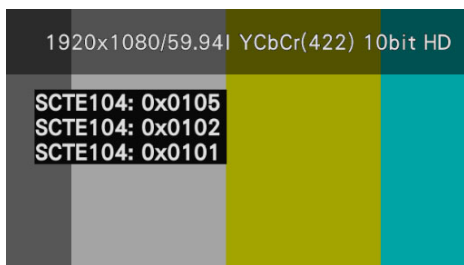

2) ANC 数据分析功能支持 SCTE-104

日本国内标准采用 ARIB-STD B39 (NET-Q) 标准，作为 CM 或者本片切换的提示标准。但是在国外普遍采用 SCTE-104 标准。为了日本和其他国家的有效运用，我们采用了 SCTE-104 标准。

图像中采用嵌入方式显示数据包信息
(最多同时显示 3 项)