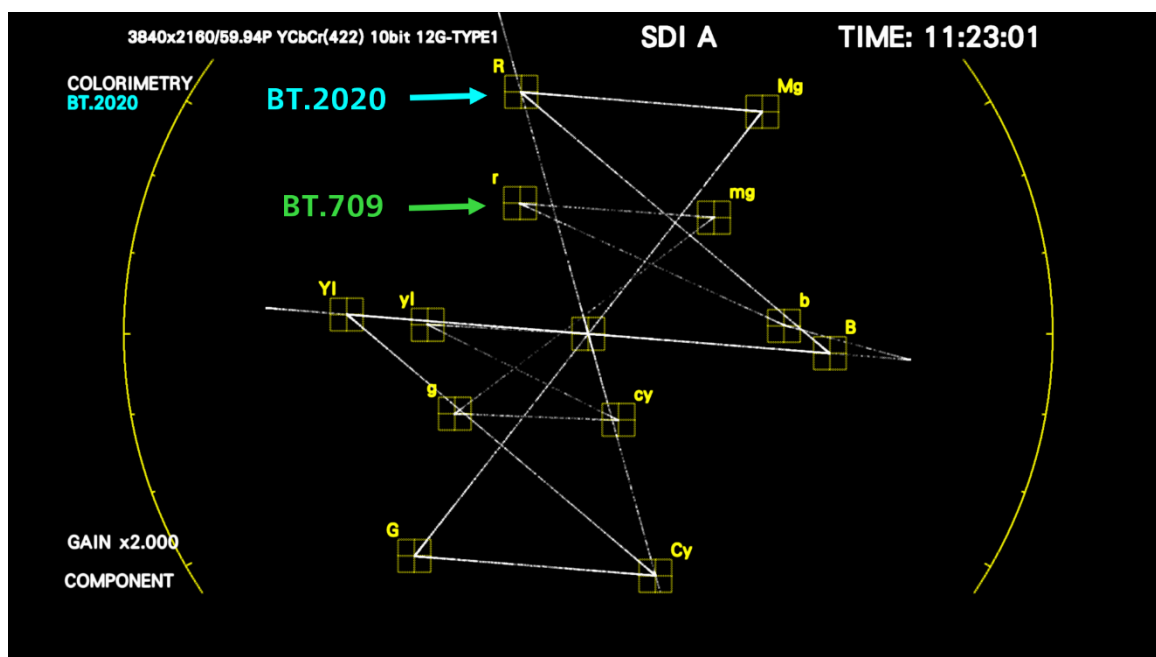

2020年8月7日
利达电子株式会社
横浜市港北区綱島東2-6-33
JASDAQ 6867

平日承蒙各位关照，深表谢意。
此次关于本公司 ZEN 系列产品强化功能，特此如下通知。

- 产品名：波形监视器/波形监测仪
- 型号：ZEN 系列（LV5600 / LV5350 / LV5300 / LV7600 / LV7300）
- 发表日：2020年8月7日

记

ZEN 系列功能强化

利达电子（社长：长尾 行造），强化了 ZEN 系列（波形监视器/波形监测仪）在制作领域和 IP 测试中的功能。

1) 对应 BT. 709 色域的矢量刻度

UHDTV (ARIB STD-B66) 彩条以及 HLG 彩条 (ARIB STD-B67) 中嵌入了 BT. 2020 和 BT. 709 彩色构成的彩条。因此，我们追加了可以简单直观确认 BT. 709 彩色坐标的刻度。可以应用到 BT. 2020 或 BT. 709 素材制作中。

BT. 709 彩条矢量显示界面

2) ANC 数据分析功能支持 SCTE-104

日本国内标准采用 ARIB-STD B39 (NET-Q) 标准，作为 CM 或者本片切换的提示标准。但是在国外普遍采用 SCTE-104 标准。为了日本和其他国家的有效运用，我们采用了 SCTE-104 标准。

图像中采用嵌入方式显示数据包信息
(最多同时显示 3 项)

数据状态中用蓝色字体显示现在接受到的数据包内容以及记录

3) IP 测量功能强化 (LV5600/LV7600)

强化了 SMPTE ST 2110 和 SMPTE ST 2022-6 中所规定的视频信号 IP 流测试功能。①依照 SMPTE ST 2110-21 标准缓冲测试功能，②无缝重建通道的数据包抖动和 PTP 同时测量功能，③通过给 IP 测试信号追加抖动的方式确认传送通道的冗余量的功能，④可以测量视频和音频同步关系和相位关系的视音频延时图像输出功能。