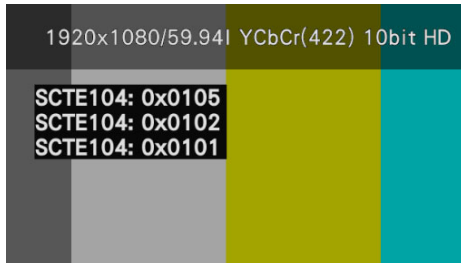

ZEN 시리즈 기능 강화

리더전자(사장:나가오 고조)는 ZEN 시리즈 (파형모니터/래스터라이저)에 콘텐츠 제작에 유효한 기능과 IP 측정 기능을 강화했습니다.

1) BT.709 대응 벡터 스코프 스케일

UHDTV(ARIB STD-B66) 컬러바와 HLG 컬러바(ARIB STD-B67)는 BT.2020와 BT.709 색상으로 구성하는 컬러바가 포함되어 있습니다. BT.2020 콘텐츠에서 BT.709의 컬러바 벡터 좌표를 쉽게 확인할 수 있는 스케일 기능을 추가했습니다.

BT.2020와 BT.709 영상 콘텐츠 제작에 도움이 될 것 입니다.

BT.709 컬러바 벡터 화면

2) ANC 데이터 분석 기능 SCTE-104 대응

국내(일본)에서는 CM 이나 본편의 시작, 교환은 ARIB-STD B39 (NET-Q)를 이용하고 있습니다. 하지만 해외에서는 SCTE-104 을 사용하고 있습니다. 최근 국내(일본)에서도 운용 시스템에서 SCTE104 가 사용되는 경우가 있습니다.

해외와 국내 모두 효율적인 운영에 부응하기 위해 SCTE-104 을 지원했습니다.

Picture 상에 검출 패킷의 종류를 Superimpose 합니다. (최대 3 개)

Status 에 현재 수신된 패킷을 푸른색으로 표시하고 로그 기록도 표시합니다.

3) IP 측정 기능 강화(LV5600/LV7600)

SMPTE ST 2110, SMPTE ST 2022-6 으로 규정되고 있는 Video Over IP 의 측정 기능을 강화했습니다.