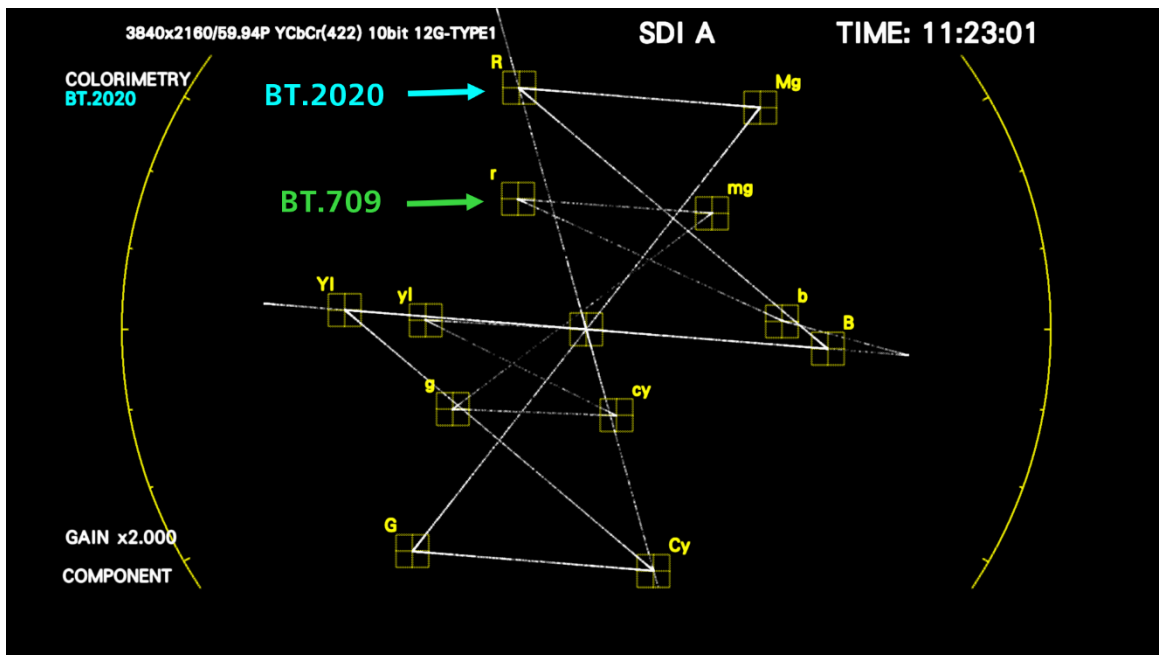

ZEN 시리즈 기능 강화

리더전자(사장:나가오 고조)는 ZEN 시리즈 (파형모니터/래스터라이저)에 콘텐츠 제작에 유효한 기능과 IP 측정 기능을 강화했습니다.

1) BT.709 대응 벡터 스코프 스케일

UHDTV(ARIB STD-B66) 컬러바와 HLG 컬러바(ARIB STD-B67)는 BT.2020와 BT.709 색상으로 구성하는 컬러바가 포함되어 있습니다. BT.2020 콘텐츠에서 BT.709의 컬러바 벡터 좌표를 쉽게 확인할 수 있는 스케일 기능을 추가했습니다.

BT.2020와 BT.709 영상 콘텐츠 제작에 도움이 될 것 입니다.

BT.709 컬러바 벡터 화면

2) ANC 데이터 분석 기능 SCTE-104 대응

국내(일본)에서는 CM 이나 본편의 시작, 교환은 ARIB-STD B39 (NET-Q)를 이용하고 있습니다. 하지만 해외에서는 SCTE-104 을 사용하고 있습니다. 최근 국내(일본)에서도 운용 시스템에서 SCTE104 가 사용되는 경우가 있습니다.

해외와 국내 모두 효율적인 운영에 부응하기 위해 SCTE-104 을 지원했습니다.

Picture 상에 검출 패킷의 종류를 Superimpose 합니다. (최대 3 개)

Status 에 현재 수신된 패킷을 푸른색으로 표시하고 로그 기록도 표시합니다.

3) IP 측정 기능 강화(LV5600/LV7600)

SMPTE ST 2110, SMPTE ST 2022-6 으로 규정되고 있는 Video Over IP 의 측정 기능을 강화했습니다.

- ① SMPTEST 2110-21 에 근거한 버퍼 측정기능
- ② 중복된(2022-7) 전송로의 패킷 지터와 PTP 의 동시 측정 기능
- ③ IP 출력 패턴에 지터를 더해 전송로의 마진을 확인하는 기능,
- ④ 영상과 음성의 동기관계 및 위상관계를 측정하기 위한 립싱크 패턴 출력기능

4) 외국어 자막(EIA-708/608)의 4K 대응(ZEN 시리즈 전 기종)