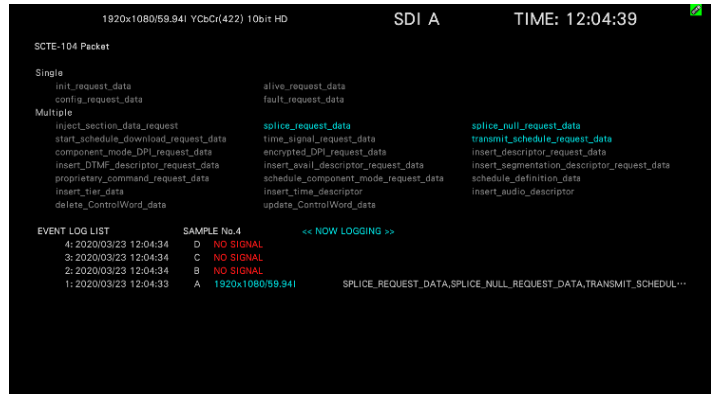

ZEN 시리즈 기능 강화

리더전자(사장:나가오 고조)는 ZEN 시리즈 (파형모니터/래스터라이저)에 콘텐츠 제작에 유효한 기능과 IP 측정 기능을 강화했습니다.

1) BT.709 대응 벡터 스코프 스케일

UHDTV(ARIB STD-B66) 컬러바와 HLG 컬러바(ARIB STD-B67)는 BT.2020와 BT.709 색상으로 구성하는 컬러바가 포함되어 있습니다. BT.2020 콘텐츠에서 BT.709의 컬러바 벡터 좌표를 쉽게 확인할 수 있는 스케일 기능을 추가했습니다.

BT.2020와 BT.709 영상 콘텐츠 제작에 도움이 될 것 입니다.

BT.709 컬러바 벡터 화면

2) ANC 데이터 분석 기능 SCTE-104 대응

국내(일본)에서는 CM 이나 본편의 시작, 교환은 ARIB-STD B39 (NET-Q)를 이용하고 있습니다. 하지만 해외에서는 SCTE-104 을 사용하고 있습니다. 최근 국내(일본)에서도 운용 시스템에서 SCTE104 가 사용되는 경우가 있습니다.

해외와 국내 모두 효율적인 운영에 부응하기 위해 SCTE-104 을 지원했습니다.

Picture 상에 검출 패킷의 종류를 Superimpose 합니다. (최대 3 개)

Status 에 현재 수신된 패킷을 푸른색으로 표시하고 로그 기록도 표시합니다.

3) IP 측정 기능 강화(LV5600/LV7600)

SMPTE ST 2110, SMPTE ST 2022-6 으로 규정되고 있는 Video Over IP 의 측정 기능을 강화했습니다.

- ① SMPTEST 2110-21 에 근거한 버퍼 측정기능
- ② 중복된(2022-7) 전송로의 패킷 지터와 PTP 의 동시 측정 기능
- ③ IP 출력 패턴에 지터를 더해 전송로의 마진을 확인하는 기능,
- ④ 영상과 음성의 동기관계 및 위상관계를 측정하기 위한 립싱크 패턴 출력기능

4) 외국어 자막(EIA-708/608)의 4K 대응(ZEN 시리즈 전 기종)