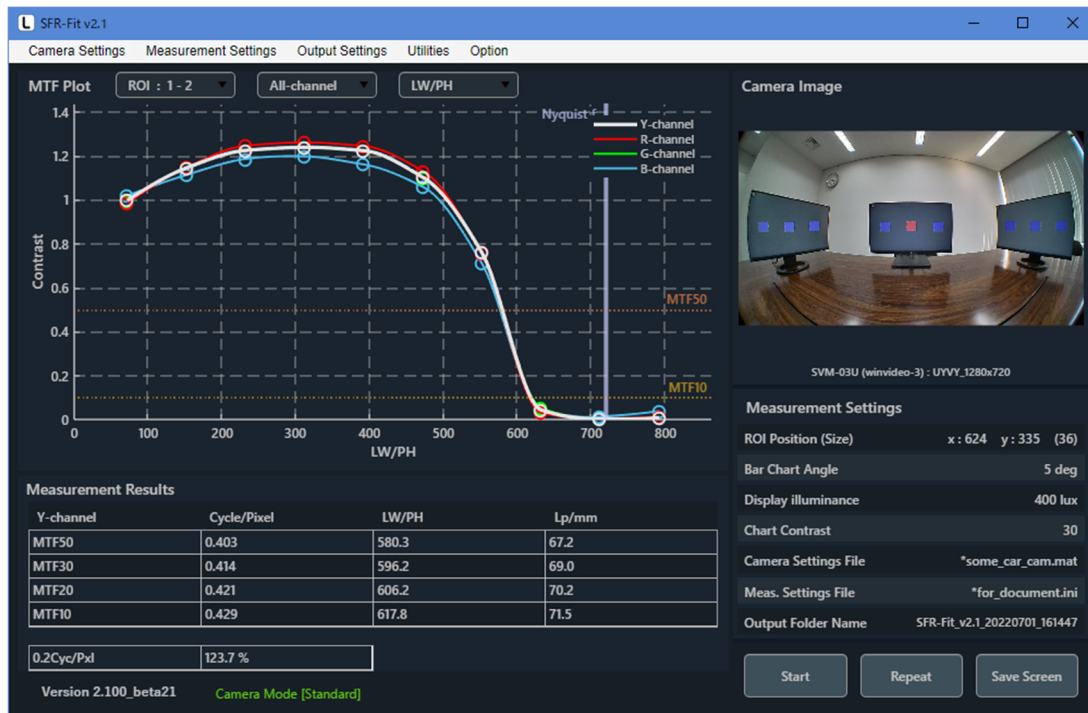

プレスリリース

2022年7月21日
リーダー電子株式会社
横浜市港北区綱島東 2-6-33
スタンダード 6867

日頃は格別のお引き立てを賜り、厚く御礼申し上げます。
このたび、弊社は新製品を発売いたしましたので、下記の通りお知らせいたします。

- 製品名：解像度測定ソフトウェア SFR-Fit
- 発表日：2022年7月21日（木）
- 発売開始：2022年7月

新製品 車載カメラ向け解像度測定ソフトウェア SFR-Fit 発売

リーダー電子(社長:長尾 行造)は、車載カメラ等のカメラモジュールに対応した解像度測定ソフトウェア SFR-Fit を発売いたしました。

SFR-Fit では従来の測定法で安定した測定が困難であった、魚眼カメラや、高度に画像処理が施されたカメラにおいて、安定且つ高精度に MTF を測定する事が出来ます。テストチャートをディスプレイに置き換えることにより、最小 30x30 ピクセルの ROI(Region of Interest)にて、局所的な MTF 測定が可能です。テストチャートを表示するディスプレイは最大 9 台まで接続でき、一つのディスプレイに複数の ROI を設定することにより、魚眼カメラにおいて様々な像高の MTF を一度に測定可能です。また、MTF の測定角度を任意に設定できるので、メリジオナル方向(放射方向)、サジタル方向(同心円方向)の MTF も測定可能です。