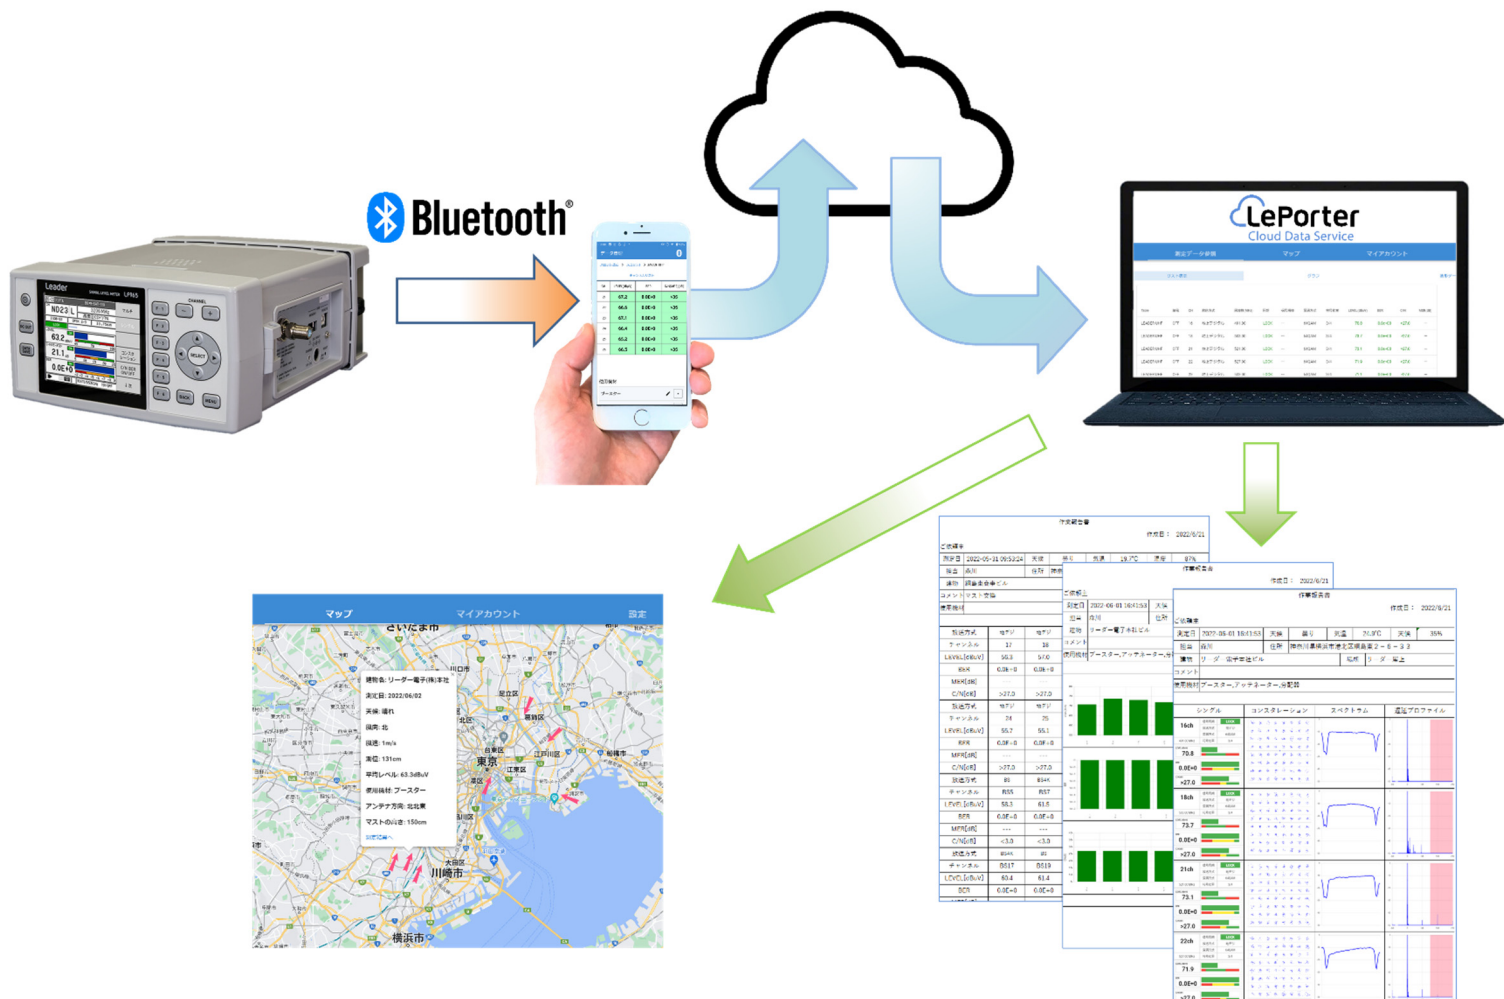

Leader

LePorter (リポーター) Cloud Data Service

クラウド データ サービス

画期的なレポート作成ツール

データ管理・編集、報告書自動作成、マップ表示

● 専用スマートフォンアプリ

- クラウドに測定データをアップロード
- 測定データに位置や気象の情報が自動的に付与
- 建物や場所ごとに測定データを分類して管理
- 使用した機材やアンテナ設置情報、コメントを記入
- iOS/Android 両対応

※iOS 14以降/iPadOS 14以降/Android 10以降
Bluetooth 4.0対応

● ウェブアプリ

- 測定データを専用ウェブサイトで確認
- 報告書自動作成 (Microsoft Excel 形式)
- アンテナ設置情報を地図上に表示
- 測定データ保持期間: 最大2年間

※PC版 Chrome /Microsoft Edge/Safari
最新バージョン
推奨解像度: 1920x1080ピクセル以上