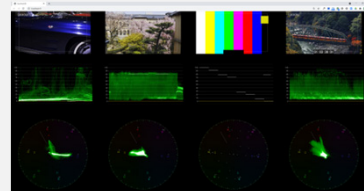

IP/SDI

IP 監視装置 LVB440

JPEG-XS 4K HD IP-TSG Dual 60G Dual 40G

新機能 IP ジェネレーターオプション

マルチビューワー表示例

- ・IPフォーマット
  SMPTE ST 2022-6、SMPTE ST 2110-20/21/22/30/40
- ・IPパケットステータス表示
  パケットロス/エラー監視/パケットジッター測定
- ・最大8ユーザーでの同時監視
- ・最大 標準 40Gbps、オプション 60Gbps

- ・マルチビューワー機能
- ・HDR、CIEチャート機能搭載
- ・JPEG-XS対応デコードオプション