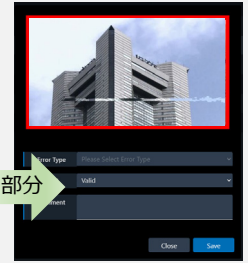

- ・オプション
- ・CM素材搬入
- ・IMFパッケージ
- ・TV番組交換 (Future対応)
- ・4K (Future対応)

メイン画面 (リスト・エラー表示)

異常部分プレビュー表示

IP/SDI

IP&SDI ハイブリッド 波形モニター QXP

4K 12GSDI 6GSDI 3GSDI HDSDI EYE
25G-IP 10G-IP IP-TSG PTP NMOS

NEW

- ・IPフォーマット
SMPTE ST 2022-6、SMPTE ST 2110-20/21/30/40
- ・ネットワークのPTP同期 (SMPTE ST2059)
- ・IPパケットジッター測定/エラー監視
- ・SDI ストレステスト
- ・電源 : AC (90~264V) / DC (10~18V)
- ・バッテリー駆動可能
- ・液晶サイズ : 7インチ (1920×1200)