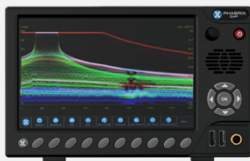

ダイジェストカタログ Leader

FILE

コンテンツチェッカー GLADIAS

NEW

本サービスは動画・音声を含むコンテンツの異常をチェックするクラウドサービスです。
(オンプレミスも対応)

- ・検査項目映像異常
ブロックノイズ、シェーディング、バンドリング、ジッタ、コンバージョンエラーフリーズ、ブラックアウト、ライトシフト、ブラックシフト、サブリミナル、Harding FPA
- ・検査項目音声異常
クリッピング、ハムノイズ、ミュート、ローレベル、ミッシングチャンネル、モノラルエラー、逆相、最大・最小・平均振幅、ラウドネス

- ・オプション
- ・CM素材搬入
- ・IMFパッケージ
- ・TV番組交換 (Future対応)
- ・4K (Future対応)

メイン画面 (リスト・エラー表示)

異常部分プレビュー表示

IP/SDI

IP&SDI ハイブリッド 波形モニター QXP

4K 12GSDI 6GSDI 3GSDI HDSDI EYE
25G-IP 10G-IP IP-TSG PTP NMOS

NEW

- ・IPフォーマット
SMPTE ST 2022-6、SMPTE ST 2110-20/21/30/40
- ・ネットワークのPTP同期 (SMPTE ST2059)
- ・IPパケットジッター測定/エラー監視
- ・SDI ストレステスト
- ・電源 : AC (90~264V) / DC (10~18V)
- ・バッテリー駆動可能
- ・液晶サイズ : 7インチ (1920×1200)

IP&SDI ハイブリッド 波形モニター LV5600 ラスタライザー LV7600

4K 12GSDI 6GSDI 3GSDI HDSDI SDSDI EYE 25G-IP 10G-IP IP-TSG PTP NMOS

IPとSDI 複数同時測定

- ・波形/ベクトル/ピクチャー/オーディオ/アナライズ/ジェネレーター/簡易字幕
- ・IPフォーマット SMPTE ST 2022-6、SMPTE ST 2110-20/21/30/40
- ・ネットワークのPTP同期 (SMPTE ST 2059)
- ・IPパケットステータス表示/パケットロス/エラー監視/パケットジッター測定
- ・IPジェネレーター