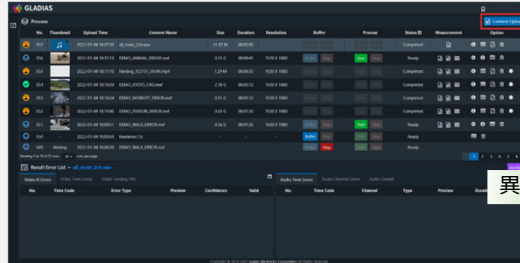

ダイジェストカタログ Leader

FILE

コンテンツチェッカー GLADIAS

NEW

本サービスは動画・音声を含むコンテンツの異常をチェックするクラウドサービスです。
(オンプレミスも対応)

- ・検査項目映像異常
ブロックノイズ、シェーディング、バンドリング、ジッタ、コンバージョンエラーフリーズ、ブラックアウト、ライトシフト、ブラックシフト、サブリミナル、Harding FPA
- ・検査項目音声異常
クリッピング、ハムノイズ、ミュート、ローレベル、ミッシングチャンネル、モノラルエラー、逆相、最大・最小・平均振幅、ラウドネス

- ・オプション
- ・CM素材搬入
- ・IMFパッケージ
- ・TV番組交換 (Future対応)
- ・4K (Future対応)

メイン画面 (リスト・エラー表示)

異常部分プレビュー表示

IP/SDI

IP&SDI ハイブリッド 波形モニター QXP

4K 12GSDI 6GSDI 3GSDI HDSDI EYE
25G-IP 10G-IP IP-TSG PTP NMOS

NEW

- ・IPフォーマット
SMPTE ST 2022-6、SMPTE ST 2110-20/21/30/40
- ・ネットワークのPTP同期 (SMPTE ST2059)
- ・IPパケットジッター測定/エラー監視
- ・SDI ストレステスト
- ・電源 : AC (90~264V) / DC (10~18V)
- ・バッテリー駆動可能
- ・液晶サイズ : 7インチ (1920×1200)