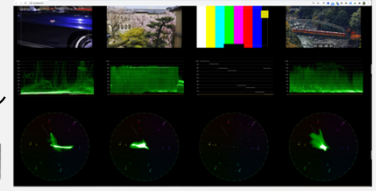

NEW

IP ジェネレーターオプション

- ・マルチビューワー機能
- ・HDR、CIEチャート機能搭載
- ・JPEG-XS対応デコードオプション

Leader

マルチビューワー表示例

SxTAG

IP対応SDIハンドヘルド アナライザー / ジェネレーター

10G-IP PTP NMOS 3GSdI HDsDl SDsDl

- ・SMPTE ST2022-6, ST2110-20/30/40入出力(切換)
- ・3G/ HD/ SD-SDI入出力(切換)
- ・コンポジット入出力
- ・波形、ベクトル、オーディオ

PHABRIX®
A Leader Company

SxE

SDIハンドヘルド アナライザー / ジェネレーター

3GSdI HDsDl SDsDl EYE

- ・3G/ HD/ SD-SDI入出力
- ・アイパターンとジッタアナライザー
- ・波形、ベクトル、オーディオ