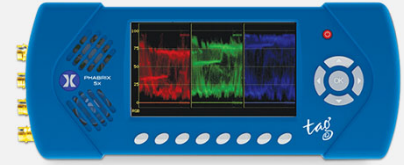

NEW

IP ジェネレーターオプション

- ・マルチビューワー機能
- ・HDR、CIEチャート機能搭載
- ・JPEG-XS対応デコードオプション

Leader

マルチビューワー表示例

SxTAG

IP対応SDIハンドヘルド アナライザー / ジェネレーター

10G-IP PTP NMOS 3GSdI HDsDl SDsDl

- ・SMPTE ST2022-6, ST2110-20/30/40入出力(切換)
- ・3G/ HD/ SD-SDI入出力(切換)
- ・コンポジット入出力
- ・波形、ベクトル、オーディオ

PHABRIX®
A Leader Company

SxE

SDIハンドヘルド アナライザー / ジェネレーター

3GSdI HDsDl SDsDl EYE

- ・3G/ HD/ SD-SDI入出力
- ・アイパターンとジッタアナライザー
- ・波形、ベクトル、オーディオ