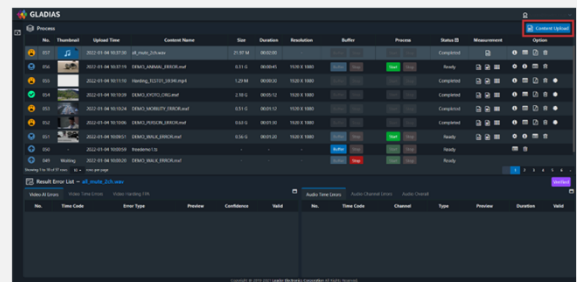

Leader

リーダー電子株式会社

本社・横浜市港北区綱島東 2-6-33 TEL(045)541-2122 (代表)
URL : <http://www.leader.co.jp> メール : sales@leader.co.jp
九州地区担当 : 小林 裕 メール : kobayashi.y@leader.co.jp