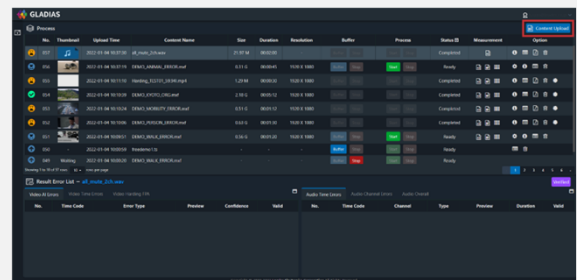

GLADIUS (グラディアス)

ファイルコンテンツ チェッカー

- ・AIのディープラーニングを使用してビデオコンテンツの異常を自動検出するクラウドサービス
- ・検査映像異常項目
  ブロックノイズ、ゴースティング、量子化ノイズ、ピクセルノイズ、サブリミナル、フリーズ、ブラックアウト、ハーディング検査 (光過敏性発作対応)
- ・検査項目音声異常
  クリッピング、ミュート、ハムノイズ、平均レベル、ミッシングチャンネル、ピーク・ボトム、ラウドネス

NEW

Leader