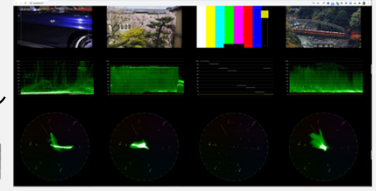

NEW

PHABRIX®
A Leader Company

LVB440

IPパケット監視装置

JPEG-XS 4K HD IP-TSG Dual 60G Dual 40G

- ・IPフォーマット
- ・SMPTE ST 2022-6、SMPTE ST211020/21/22/30/40
- ・IPパケットステータス表示
- ・パケットロス/エラー監視/パケットジッター測定
- ・最大8ユーザーでの同時監視
- ・最大 標準 40Gbps、オプション 60Gbps

NEW

IP ジェネレーターオプション

Leader

マルチビューワー表示例

SxTAG

IP対応SDIハンドヘルド アナライザー / ジェネレーター

10G-IP PTP NMOS 3GSdI HDsDl SDsDl

- ・SMPTE ST2022-6, ST2110-20/30/40入出力(切換)
- ・3G/ HD/ SD-SDI入出力(切換)
- ・コンポジット入出力
- ・波形、ベクトル、オーディオ