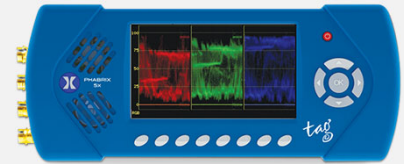

NEW

Leader

LV5350

4K 12G-SDI対応ポータブル 2入力波形モニター

4K 12GSDI 6GSDI 3GSDI HDSDI SDSDI

- ・波形/ベクトル/ピクチャー/オーディオ/アナライズ/ジェネレーター機能/簡易字幕機能
 - ・電源: DC10V~DC18V
 - ・バッテリー駆動可能
 - ・液晶サイズ: 7インチ
- ※EYEパターン非搭載

Leader

QxP

NEW

IP ジェネレーターオプション

Leader

マルチビューワー表示例

SxTAG

IP対応SDIハンドヘルド アナライザー / ジェネレーター

10G-IP PTP NMOS 3GSdI HDsDl SDsDl

- ・SMPTE ST2022-6, ST2110-20/30/40入出力(切換)
- ・3G/ HD/ SD-SDI入出力(切換)
- ・コンポジット入出力
- ・波形、ベクトル、オーディオ

PHABRIX®
A Leader Company

SxE

SDIハンドヘルド アナライザー / ジェネレーター

3GSdI HDsDl SDsDl EYE

- ・3G/ HD/ SD-SDI入出力
- ・アイパターンとジッタアナライザー
- ・波形、ベクトル、オーディオ

PHABRIX®
A Leader Company

LT4670

ホットスワップ電源対応PTP対応シンクジェネレーター